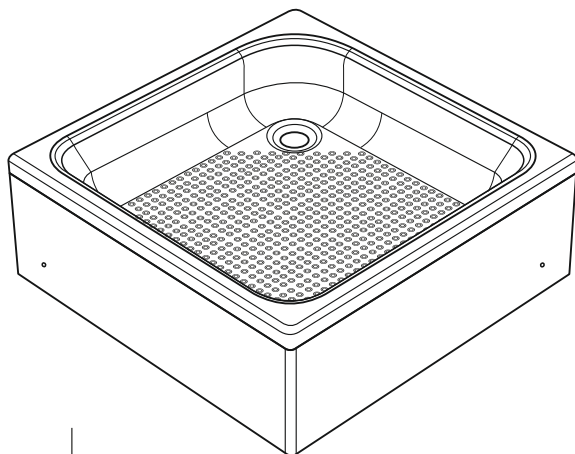

СОЗДАЙ ВАННУЮ СВОЕЙ МЕЧТЫ
МЕТАКАМ[®]
www.metakam.ru

АКРИЛОВЫЙ ДУШЕВОЙ ПОДДОН «Universal S»

ПАСПОРТ ИЗДЕЛИЯ

ДЛИНА UZINDYŪY	ШИРИНА ENI	ВЫСОТА БИКІПІГІ	ГЛУБИНА TEREŇDIGI	Ø сливного отверстия D aғузыў jáne quyı
800 mm	800 mm	300 mm	150 mm	50 mm
900 mm	900 mm	300 mm	150 mm	50 mm