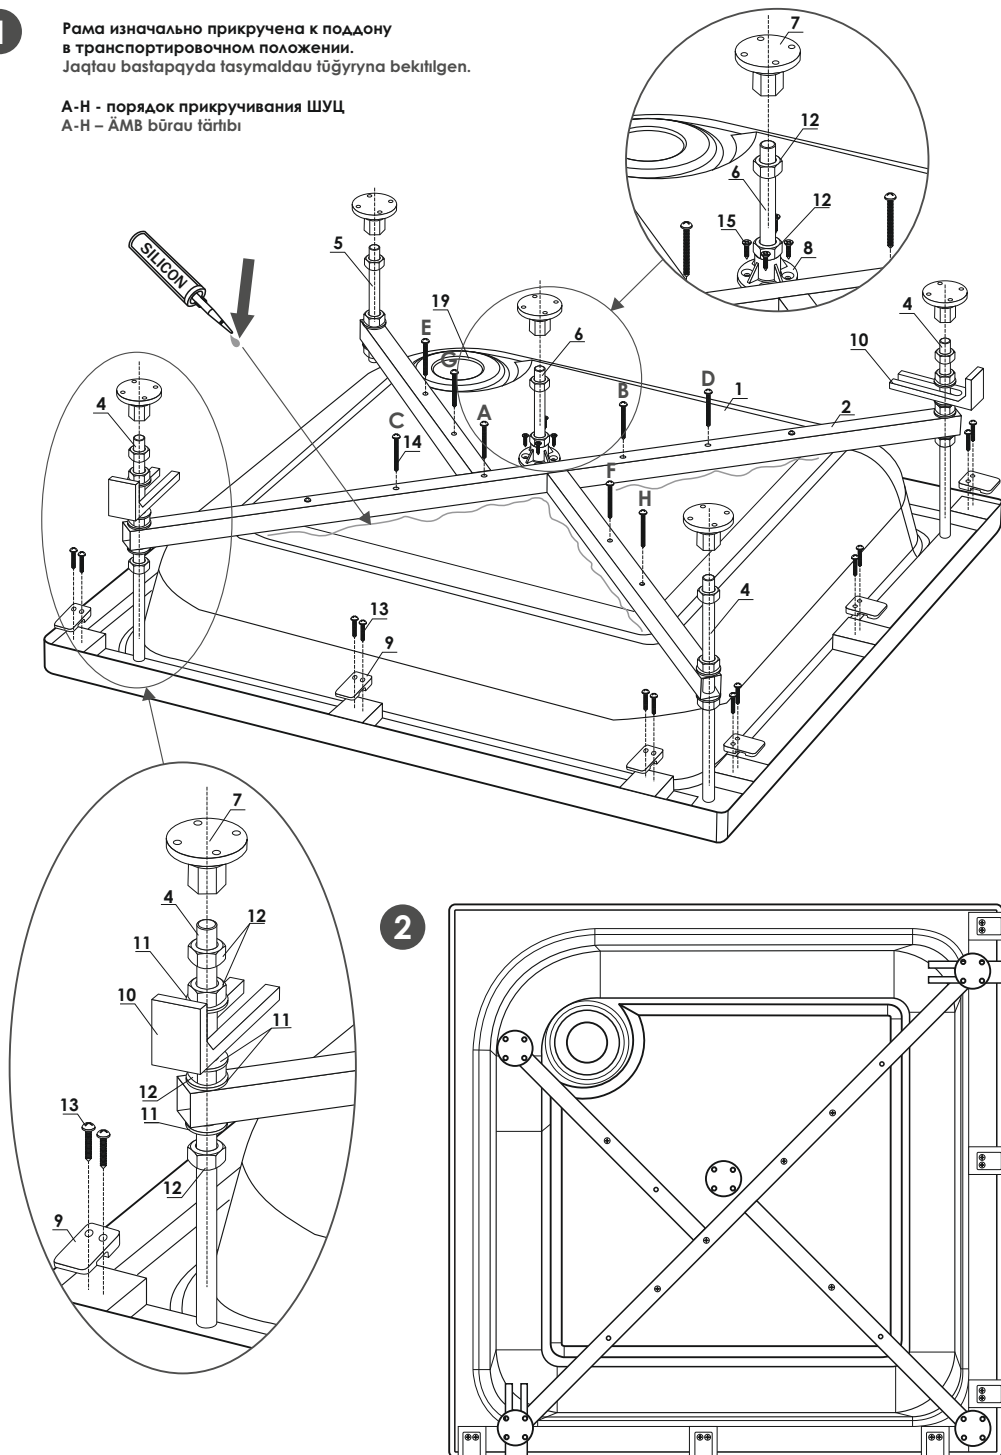

1

Рама изначально прикручена к поддону
в транспортировочном положении.
Jaqlau bastarqayda tasyraldaу tūǵyryna bekiлgen.

A-H - порядок прикручивания ШУЦ
A-H – ĀMB būraу tǵrtibi

3

4

1		x1
2		x1
3		x1
4	 L=265mm	x3
5	 L=140mm	x1
6	 L=120mm	x1
7	 M12	x5
8	 M12	x1
9		x6
10		x2
11	 M12	x12
12	 M12	x16
13	 3,5x20	x12