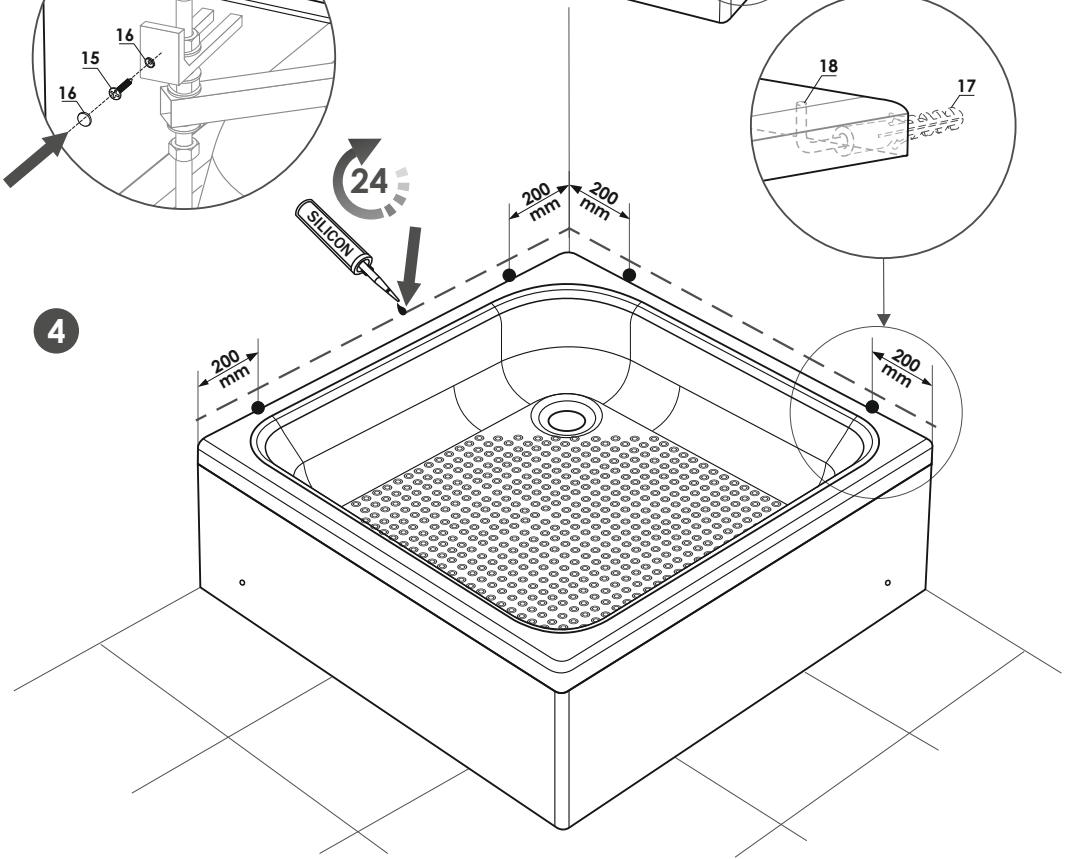

1

Рама изначально прикручена к поддону
в транспортировочном положении.
Jaqlau bastarqayda tasyraldaу tūǵyryna bekiлgen.

A-H - порядок прикручивания ШУЦ
A-H – ĀMB būraу tǵrtibi

3

4

1		x1
2		x1
3		x1
4	 L=265mm	x3
5	 L=140mm	x1
6	 L=120mm	x1
7	 M12	x5
8	 M12	x1
9		x6
10		x2
11	 M12	x12
12	 M12	x16
13	 3,5x20	x12

14	 3,5/4x40	x6 (+2)
15	 4x16	x6
16		x2
17	 8x50	x4
18	 5x60	x4
19		x1

ВНИМАНИЕ!

В комплект входит: поддон, сборно-сварной каркас, экран, комплектующие и уплотнительная прокладка "бабочка" на сливное отверстие.